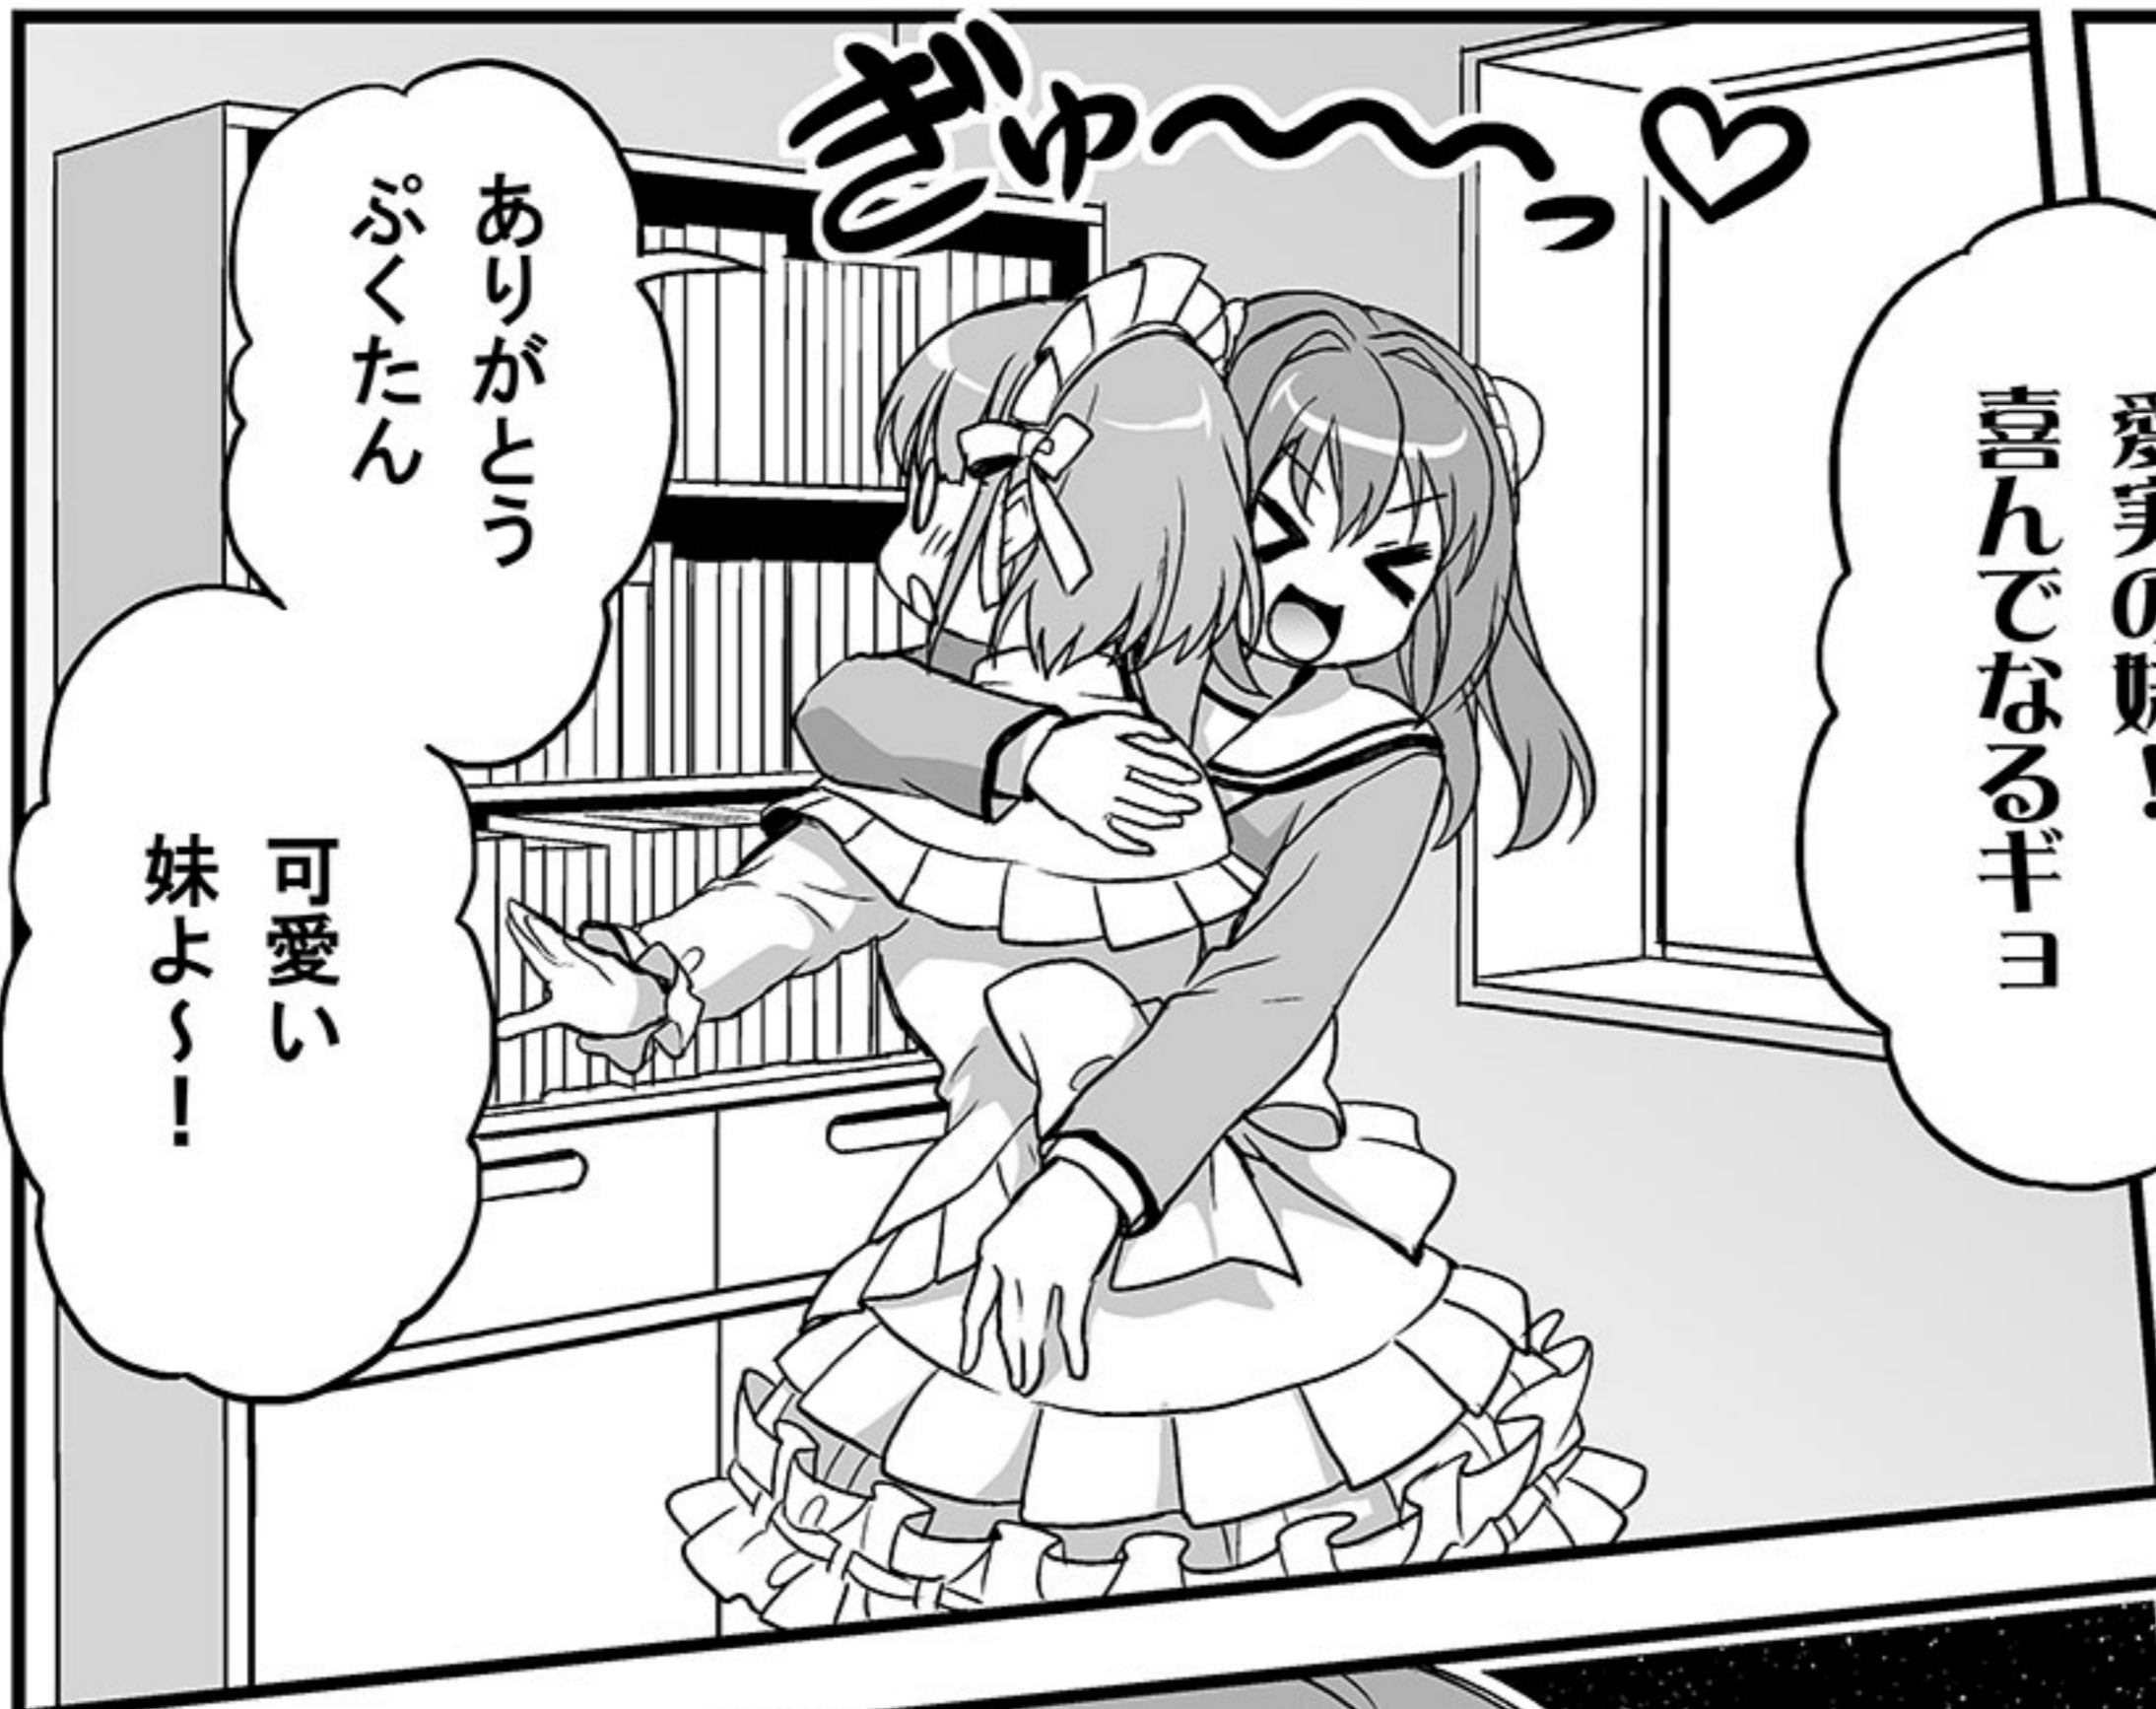

それだ!

まずは1日
人間モードでいてもらう
自然な理由が
必要だぴよん

どうすれば

じゃあ
こんなのは
どうかぴよん

愛実の妹！
喜んでなるギョ

ちちたんの話では
今までいつも
一緒にいたけど

一度も秘密の
体質が現れる
ことはなかった...

わき