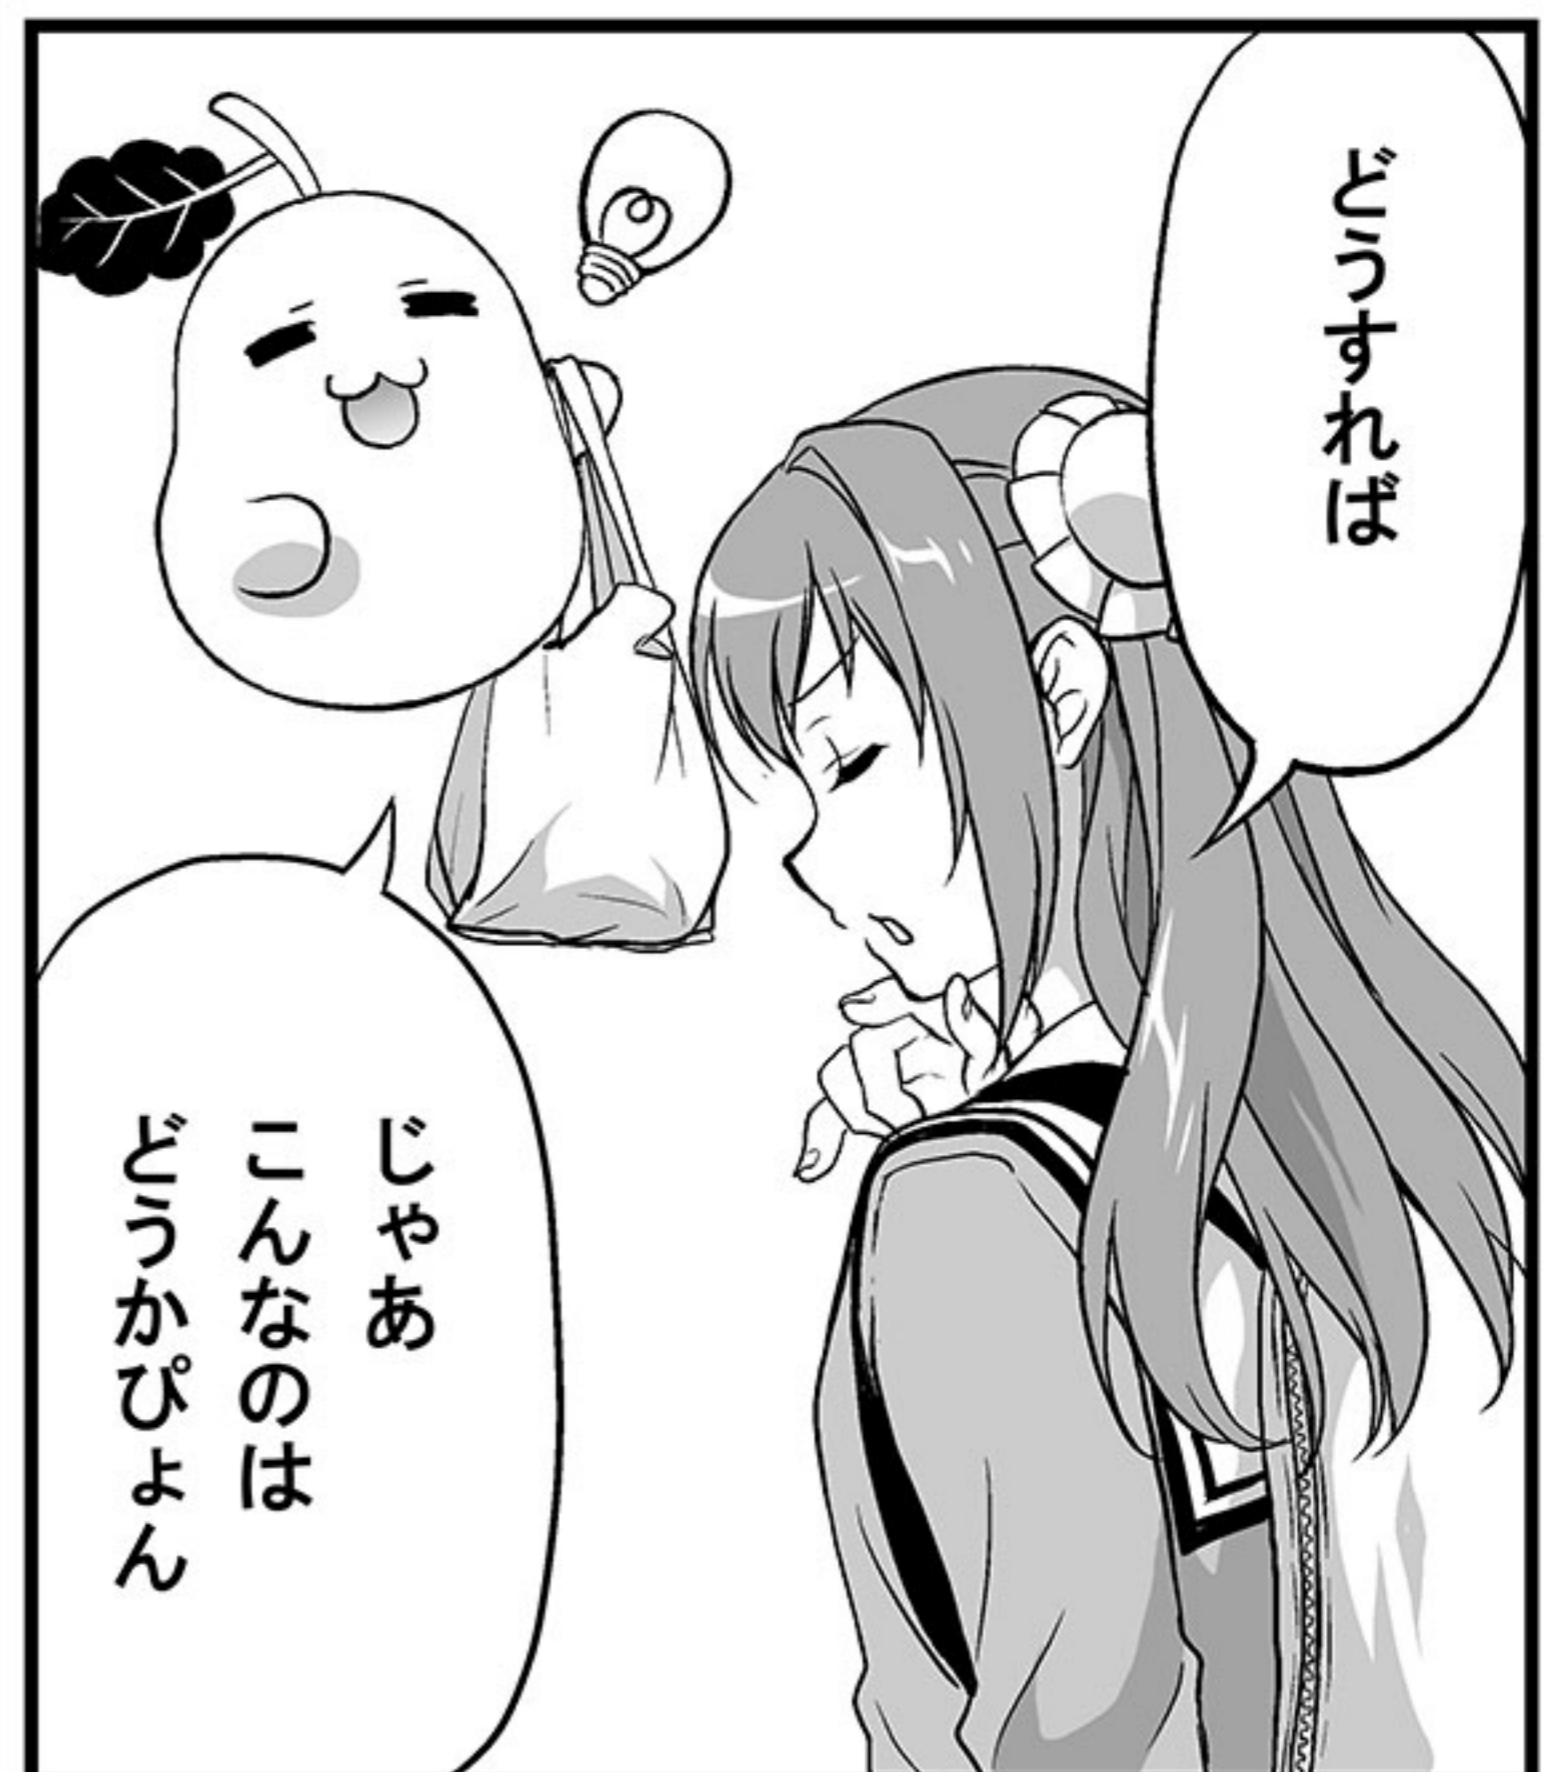

どうすれば

じゃあ
こんなのは
どうかぴよん