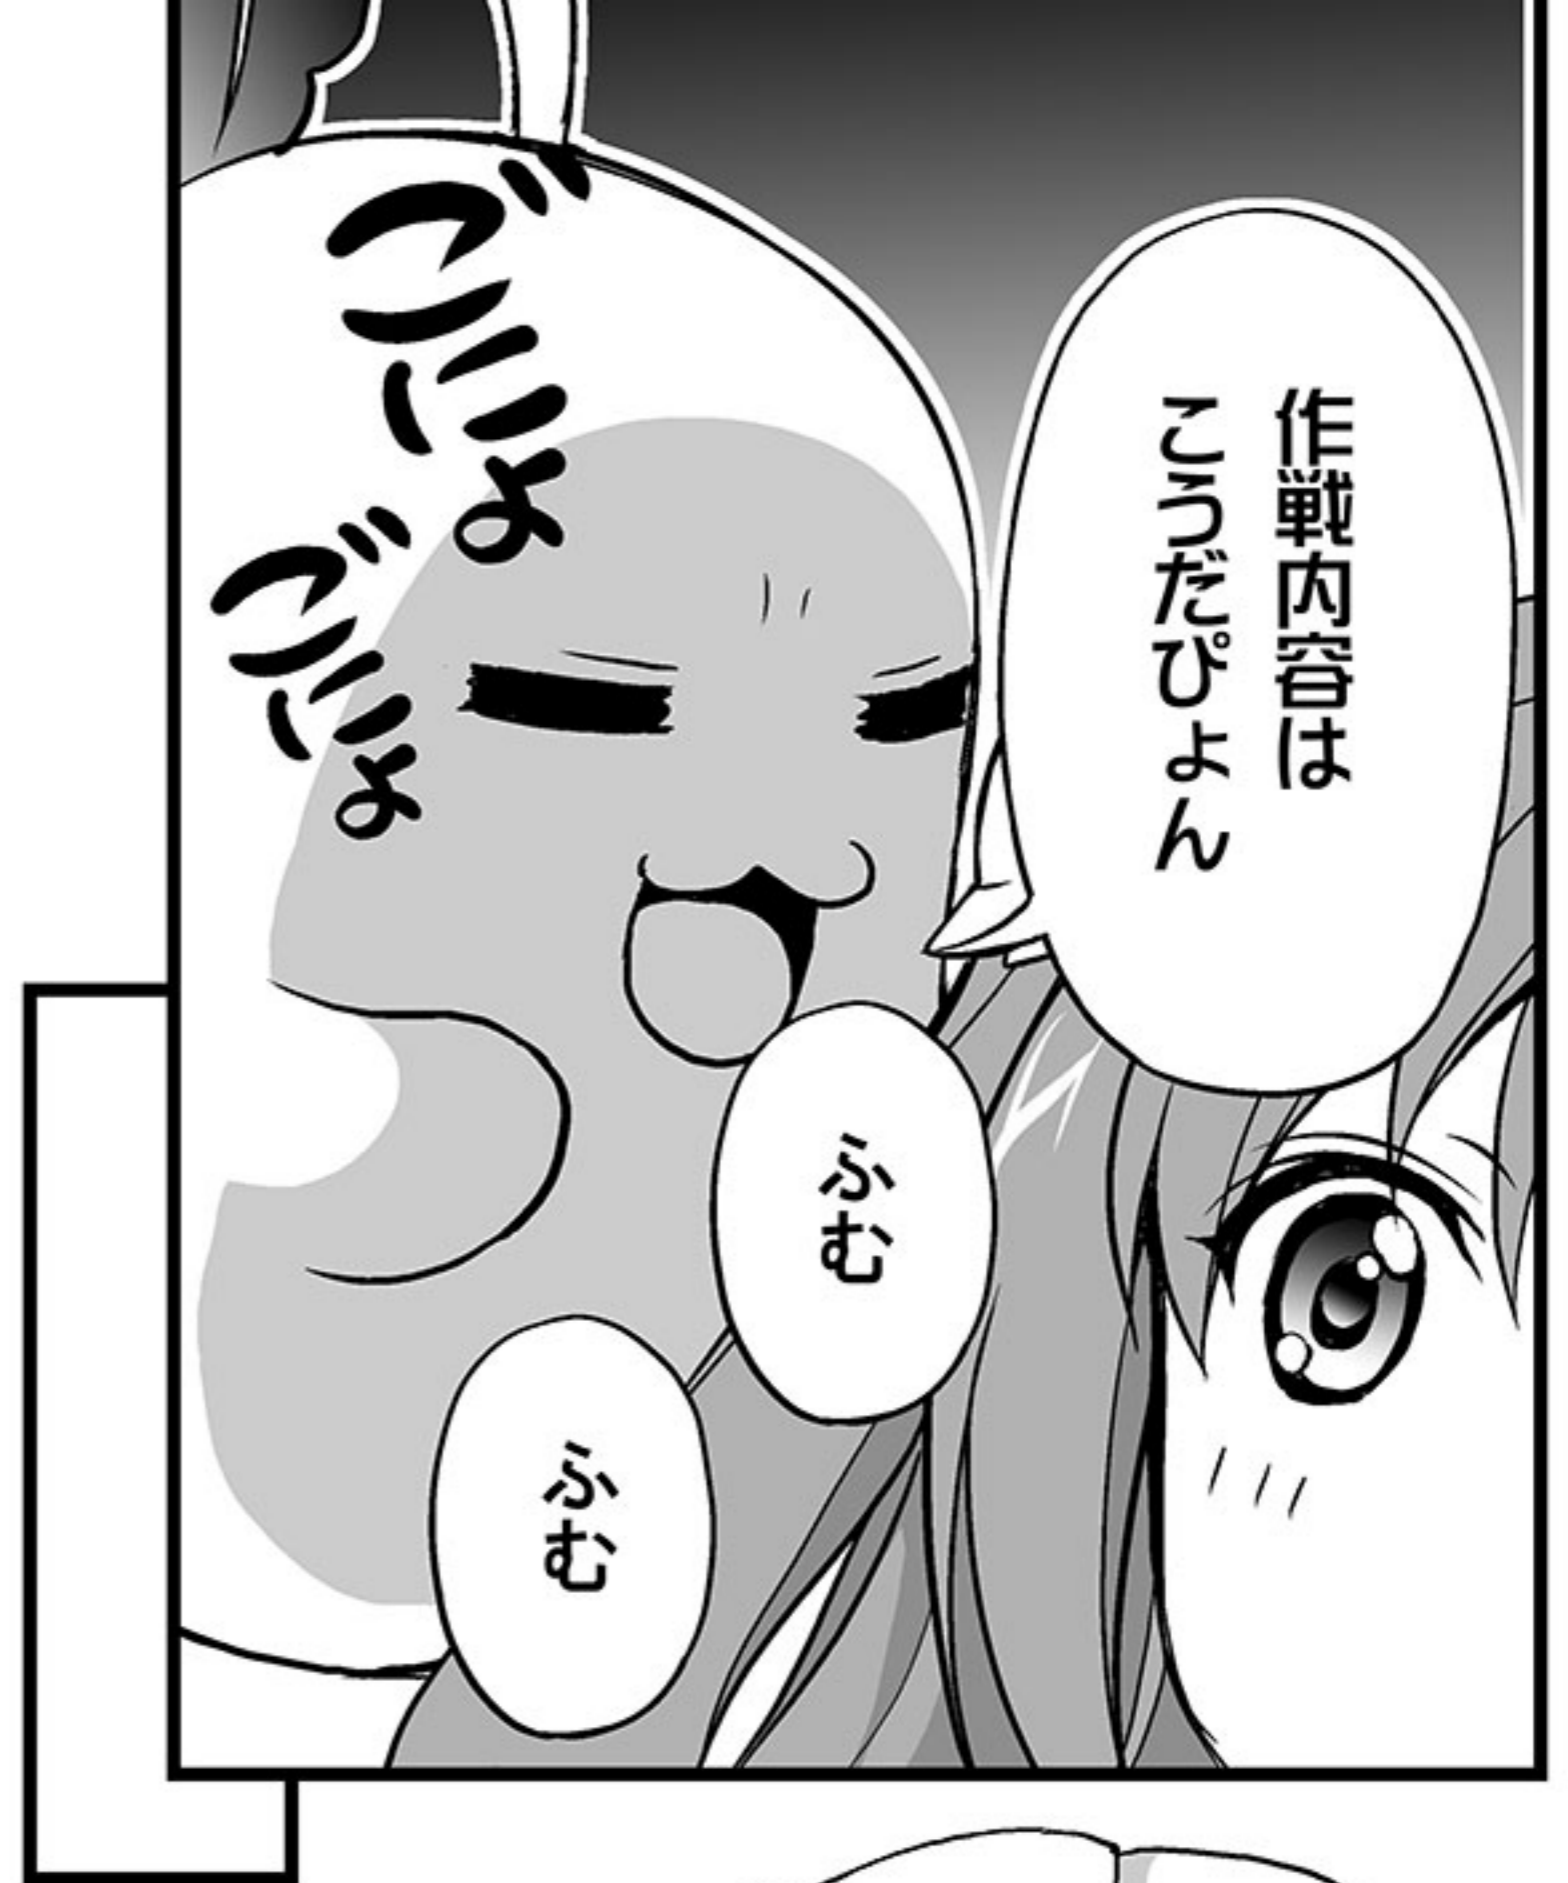

それだ!

まずは1日
人間モードでいてもらう
自然な理由が
必要だぴよん

どうすれば

じゃあ
こんなのは
どうかぴよん

愛実の妹！
喜んでなるギョ

ちちたんの話では
今までいつも
一緒にいたけど

一度も秘密の
体質が現れる
ことはなかった...

わき